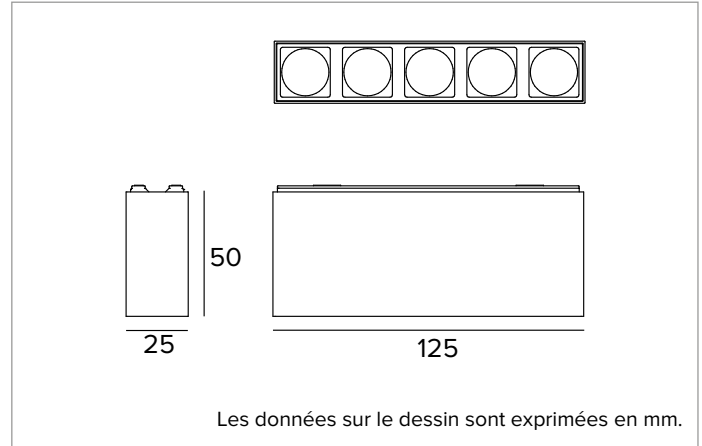

SOURCE

Émetteur LED haute efficacité Ra90.

La classe d'efficacité énergétique du produit : F

Puissance nominale : 7,3W

Flux nominal : 654lm

Indice de rendu des couleurs : 90

Rf : 89,3

Rg : 104,3

CCT nominale : 3000K

SDCM : 2

Durée utile (L80/B10) : >50000h tq +25°C

CARACTÉRISTIQUES DE L'ÉCLAIRAGE

Groupe optique medium wide flood avec lentille en acrylique et carter en polycarbonate noir. L'appareil peut être installé dans les lieux de travail UGR<19 (EN 12464-1).

Corps en aluminium moulé sous pression noir. Appareil multiple fixe, 125x25mm.

Couleur et finition : Noir profond

Dimensions : 25x125mm

Poids : 0,13Kg

Version : 5X DIGITAL DIMMING

Degré de protection : IP20